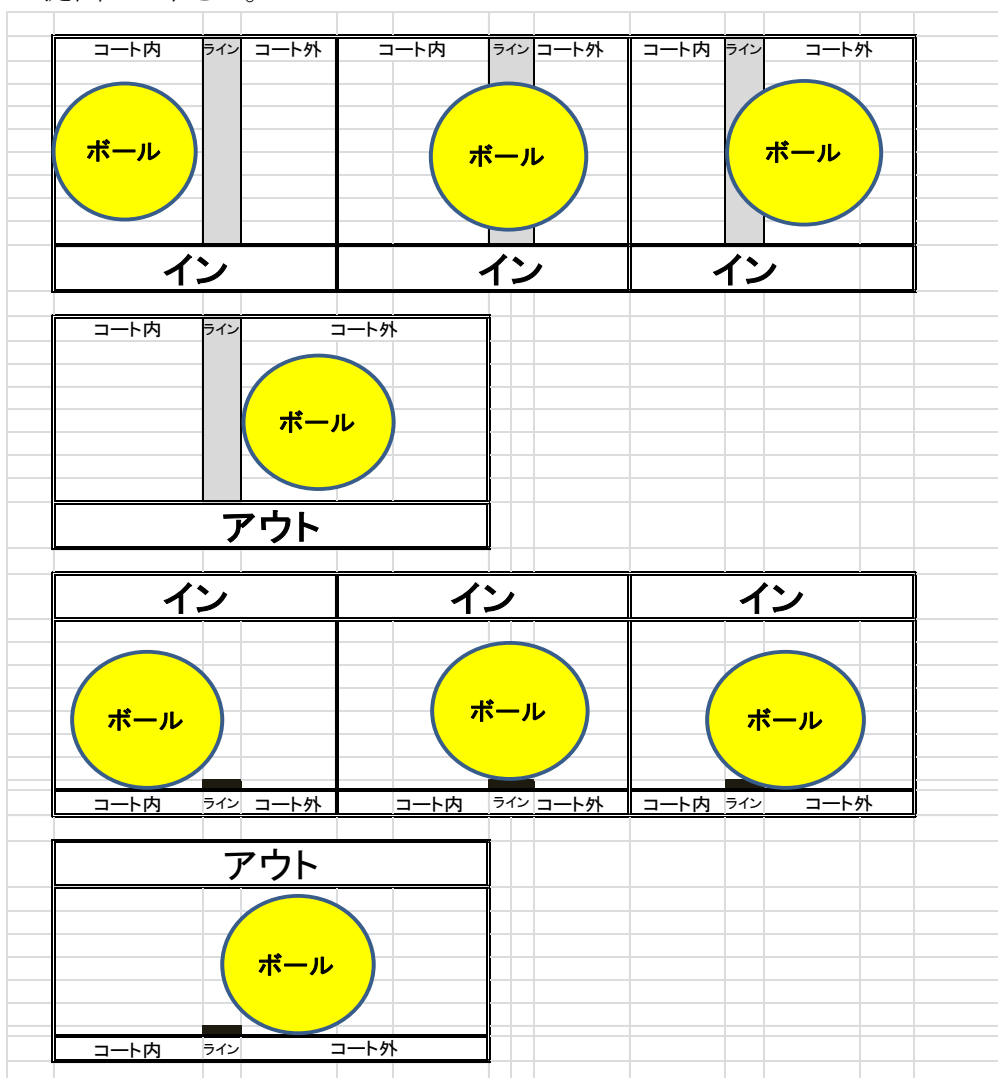

2019年度 町会対抗ソフトバレーボール大会開催要項

1. 日 時 2019年6月16日(日)
- 開 場 午前8時00分
開 会 式 午前8時45分
試合開始 午前9時00分
- ※ 公民館委員は午前8時に押野公民館に集合してください。
2. 場 所 押野小学校 体育館
3. チーム編成
- ◇ 各町会に在住の一般男女及び小学生男女
 - ◇ 各チームはキャプテン 1名
 - 選手
 - ・ 一般チーム (4名)
 - 一般男女 各2名ずつ(中・高・大学生も可)
 - 但し、男子に代えて女子が出場しても良い(女子4名可)
 - ・ ファミリーチーム (4名)
 - 一般男女 各1名ずつ
 - (中学生以上の学生を除く、中学生は含まれない)
 - 小学生 2名(男女問わず)
- 交代選手、キャプテンを含め計10名以内を持って構成する。
(キャプテンは選手を兼ねることが出来る)
- ※ 一般とファミリーを兼ねることはできない。
- ◇ チームは各町会一般、ファミリー共各2チームまでとする。
※ 複数居住の場合は主たる居住の町会から出場することを原則とする。
(特例はスポーツ大会共通注意事項参照)
4. 試合方法
- ◇ 市民ソフトバレーボール大会に順ずる。
 - ◇ ネットはソフトバレー用ネットを使用し、高さ2mとする。
 - ◇ コートはバドミントンコートの外側のラインを使用する。
 - ◇ ボールはソフトバレーボール試合球(ゴム製)を使用する。
 - ◇ 15点3セットマッチ2セット先取制とする。
但し、14対14になった場合は2点差(最大17点まで)を先取した方を勝ちとする。
 - ◇ メンバーチェンジは1セット2回(最大2名)までとする。
 - ◇ 予選リーグの後、決勝トーナメントを行う。
 - ◇ 予選順位は、次のように決定する。
- ① 勝ち数の多いチーム
 - ② 負け数の少ないチーム
 - ③ 勝ち数、負け数が同数の場合は、得失セット率の高いチーム
 - ④ 得失セット率が同じ場合は、得失点率(総得点/総失点)の高いチーム
 - ⑤ 得失点率も同じ場合は、直接対決がある場合はその勝者、ない場合はチーム代表者によるトスで決定する。
- ◇ 審判員は参加チームの協力を得るものとする。
 - ◇ 主審は本部で用意します。
 - ◇ ラインズマン(線審)は、得点係は第1試合は次の試合の両チームより各2名、第2試合以降、前の試合の両チームより2名を選出する。(決勝を除く)
 - ◇ ボールのイン・アウトの判定は、ボールの接地面がライン上にかかれば「イン」、

完全にボールがラインの外ならば「アウト」です。

得点係はセット終了ごとにスコア用紙に得点を記入して、試合終了後に本部へ提出して下さい。

- ◇ ボールが天井・壁に接触又は隣のコートに入った場合は「ロストボール」とする。
- ◇ ジャンプサーブは禁止とする。
- ◇ 試合終了後、両チームのキャプテンは得点表に確認のサインをお願いします。

5. その他

- ◇ 選手宣誓はファミリーチームの1番くじを引いたチームが行う。
- ◇ 試合当日、メンバー表を受付に提出してください。

ファミリーの部

○内数字は試合順