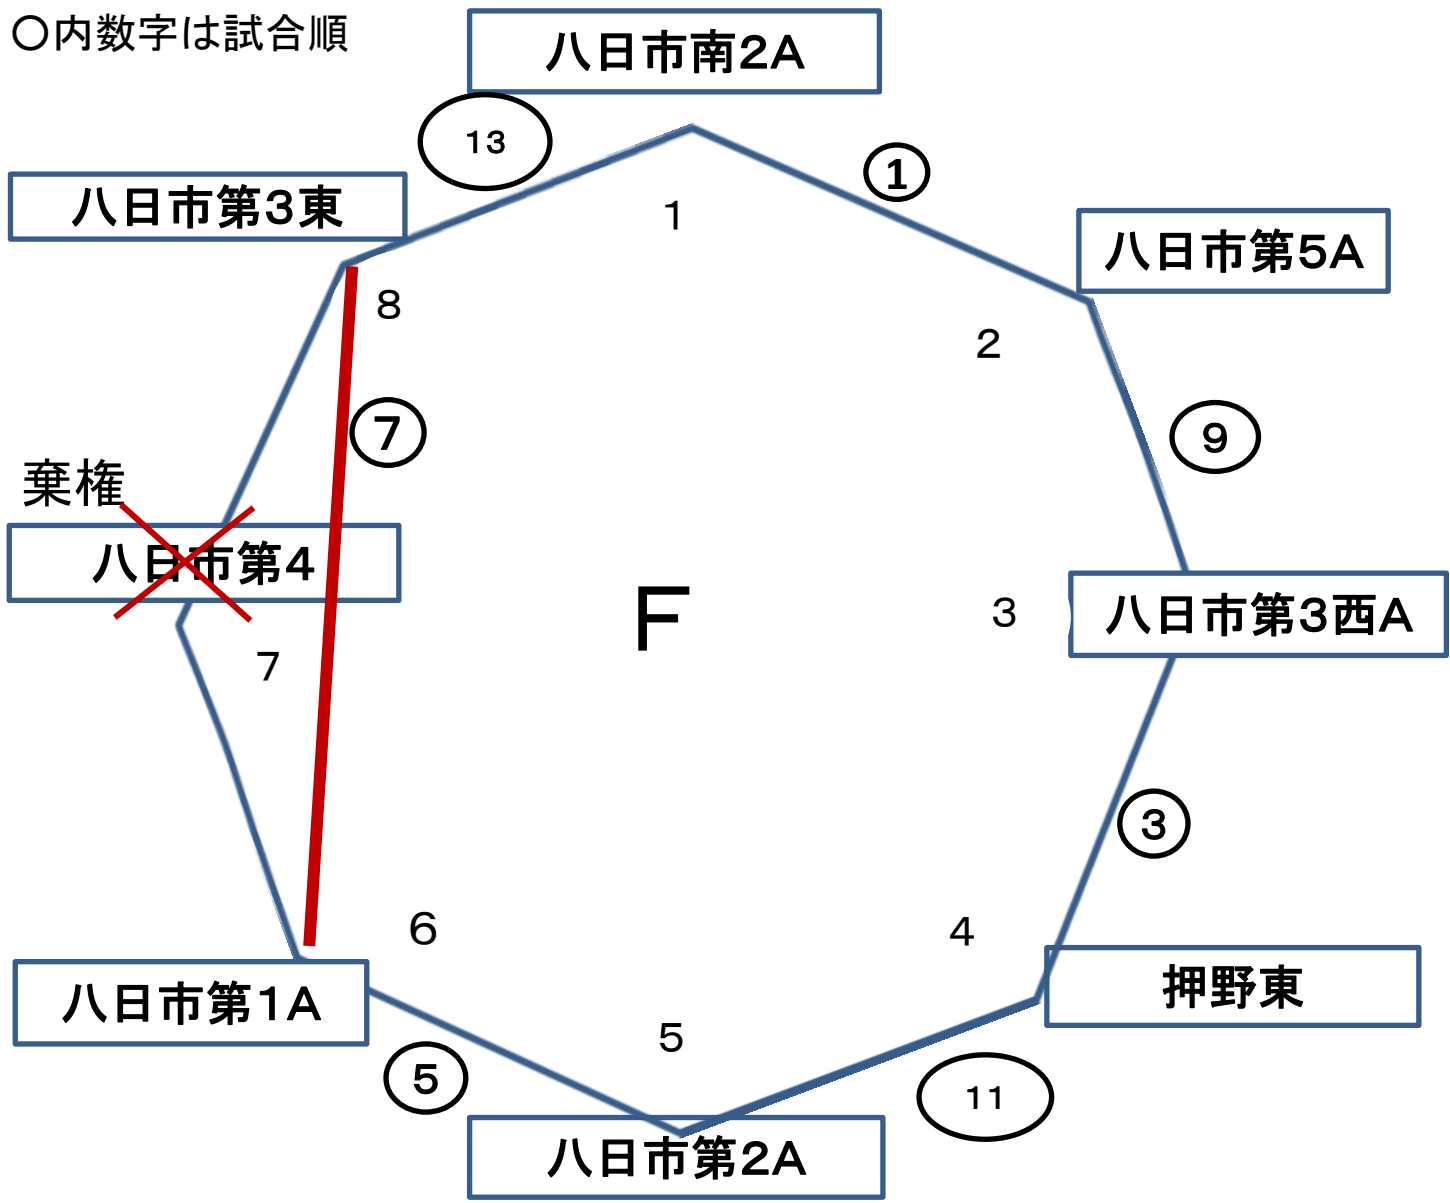

完全にボールがラインの外ならば「アウト」です。

得点係はセット終了ごとにスコア用紙に得点を記入して、試合終了後に本部へ提出して下さい。

- ◇ ボールが天井・壁に接触又は隣のコートに入った場合は「ロストボール」とする。
- ◇ ジャンプサーブは禁止とする。
- ◇ 試合終了後、両チームのキャプテンは得点表に確認のサインをお願いします。

5. その他

- ◇ 選手宣誓はファミリーチームの1番くじを引いたチームが行う。
- ◇ 試合当日、メンバー表を受付に提出してください。

押野西光陽

14

八日市南2B

③

⑥

八日市第2B

ファミリーの部

○内数字は試合順

ファミリーの部

○内数字は試合順