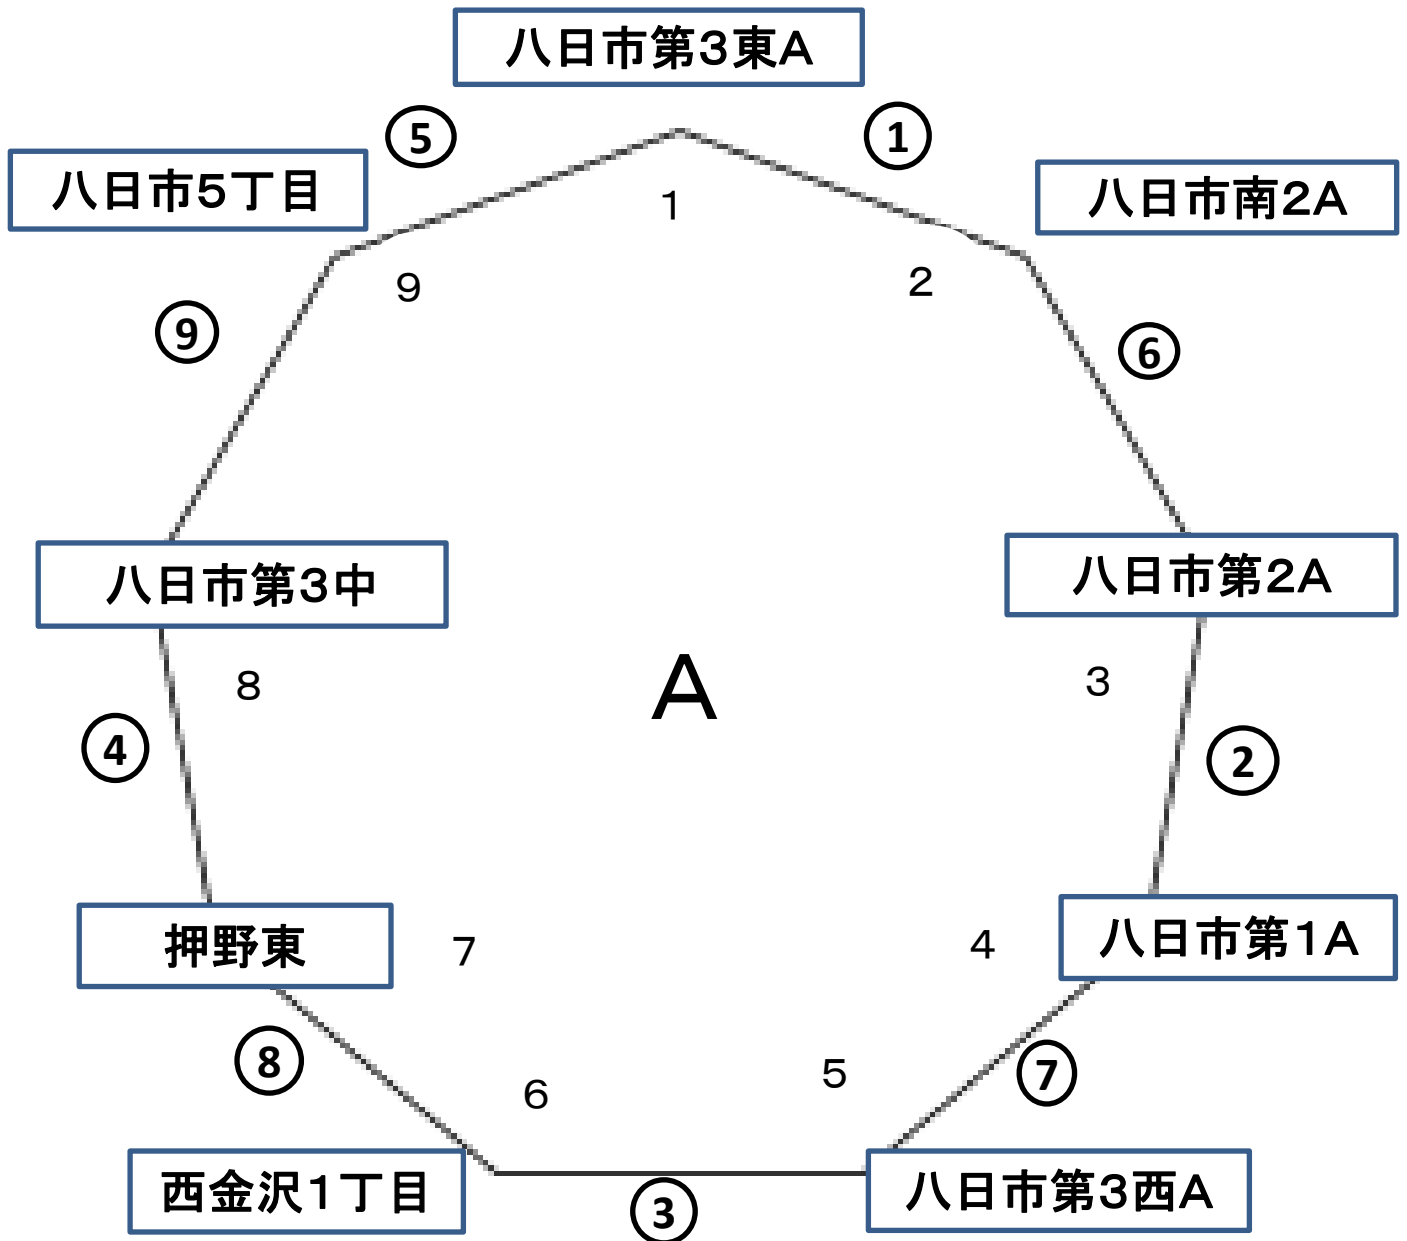

一般の部A

○内数字は試合順